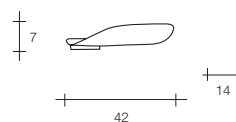

1615.11

- _ 1x200W
- _ R7S 78 mm.